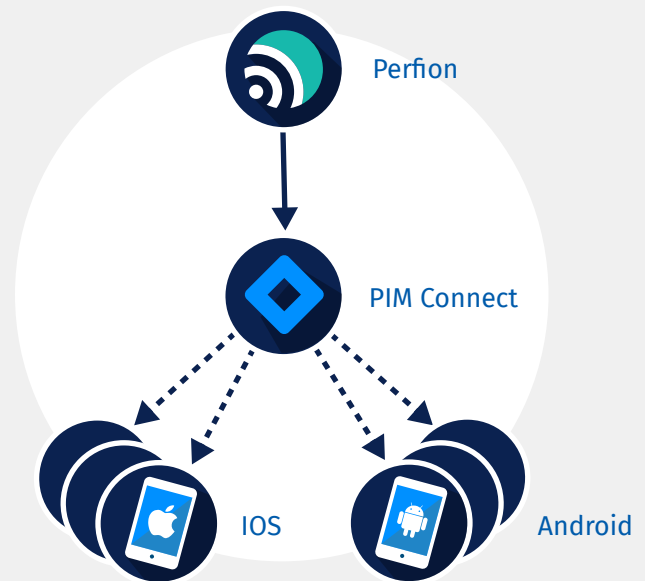

Any time & any place

Uw Perfion productinformatie wordt via de Perfion Web-API aangesloten op het PIM Connect Platform. Deze verzorgt en reguleert alle App gebruikers die u zelf heeft uitgenodigd als gebruiker, met door u bepaalde rollen en rechten.

- ✓ Alle productkenmerken en beschikbare media-informatie direct uit Perfion beschikbaar.
- ✓ Volledig beheerd en gecontroleerd via het online PIM Connect platform.
- ✓ Geen eigen app ontwikkeling noodzakelijk en volledig op de standaard van Perfion gebaseerd.
- ✓ In één dag operationeel en klaar voor de app gebruiker!
- ✓ Saas (Software as a Service) betekent dat u geen jaarlijkse maintenance betaalt voor het updaten van de app en het platform, dit is voorzien in het maandbedrag per gebruiker.