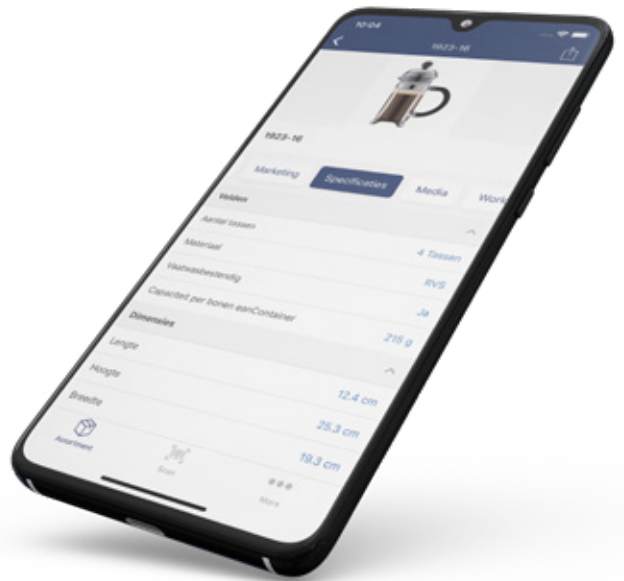

PIM[◇]

Connect

Easily share your product information

Certified vendor and
implementor of Perfion
PIM solutions

PIM Connect

Bekijk of deel uw Perfion productinformatie eenvoudig via mobiel met PIM connect en behoud volledige controle over de gedeelde informatie.

PIM Connect App

Met het PIM Connect Platform en de PIM Connect App heeft u volledige controle over de informatie die u deelt. Het PIM Connect Platform kent rollenbeheer waarmee u bepaalt wat en door wie kan worden opgevraagd.

U deelt de gewenste informatie actueel en snel via de mobiele App van PIM Connect.

Productkenmerken en media-informatie direct te delen via email, whatsapp of andere apps op uw mobiel.

Any time & any place