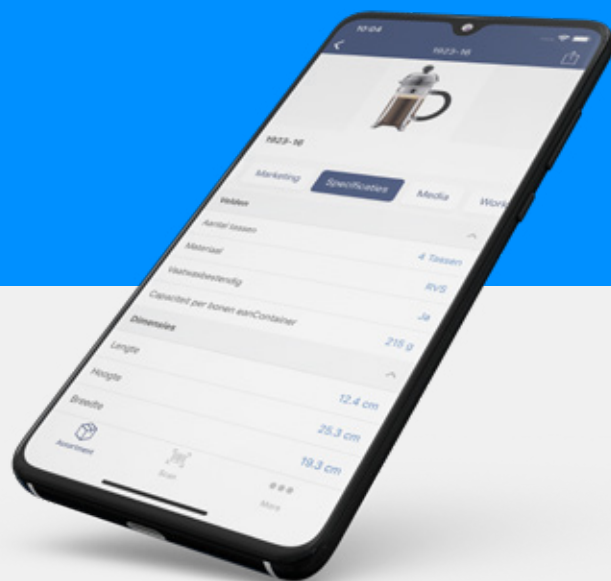

- ✓ PIM Connect is geen 'nice to have' maar een 'must have' voor bedrijven die kwaliteit willen borgen, kosten willen besparen en willen aansluiten bij de immergroeiende mobiele behoefte van eindgebruikers en klanten.

- ✓ Realiseert u zich dat: 73% van de gebruikers de eerste oriënterende zoekopdrachten uitvoert op een mobiel. 'Any time' & 'any place' is een vereiste!

PIM Connect beheer

- ✓ Creëer rollen die bepalen welke Perfion Top- en View groepen worden getoond
- ✓ Maak onbeperkt gebruikers aan en nodig deze uit d.m.v. een e-mail. Het aanmelden van de gebruiker en installeren van de App, verloopt daarna volledig automatisch.
- ✓ PIM Connect gebruikers zijn geen Perfion editors of readers.
- ✓ Bepaal met standaard Perfion filters welke producten/groepen aan een rol worden toegekend of uitgesloten.
- ✓ Koppel een specifiek Perfion “zoekfilter” aan een rol en behoudt controle op de output.
- ✓ Bepaal zelf welke catalogus (algemeen, website, kanaal) en velden u wilt gebruiken om Perfion productinformatie real time te delen. PIM Connect haalt uw productcontent direct en snel op via de Web-API.
- ✓ Gebruik uw eigen logo's bij exports en in de app.
- ✓ Bepaal welke basisvelden in de app worden getoond (content, zoeken en scannen).

De PIM Connect App zorgt voor gemak, snelheid, herkenbaarheid, kostenbesparing en is volledig transparant met uw Perfion instellingen en beschikbare (help)informatie in alle geselecteerde Perfion talen.

share

PIM Connect App

✓ Beschikbaar voor iOS en Android.

Deel een webpagina met het productoverzicht (publieke rol) waar alle media en productkenmerken ook beschikbaar zijn buiten PIM Connect.

✓ De gebruiker kan zelf zijn (Perfion) talen selecteren.