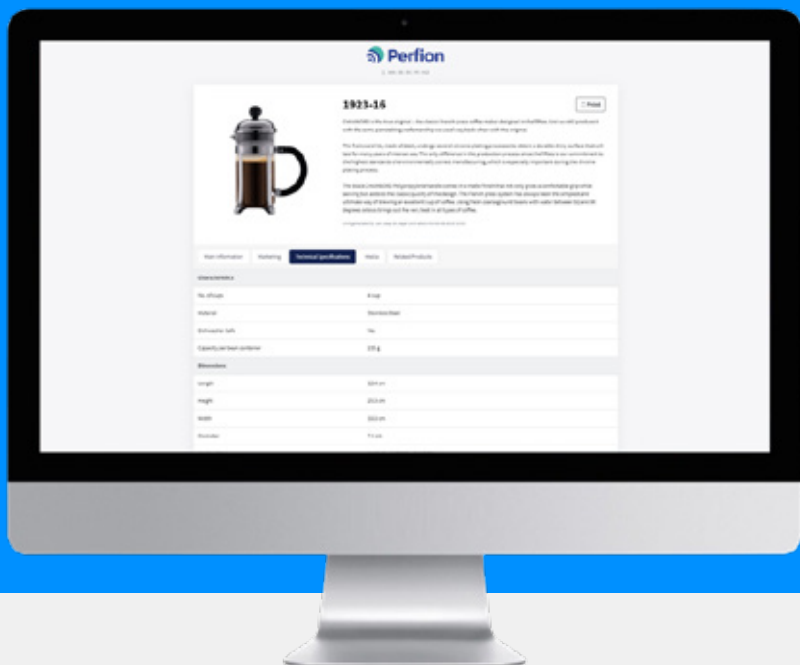

- ✓ PIM Connect is geen 'nice to have' maar een 'must have' voor bedrijven die kwaliteit willen borgen, kosten willen besparen en willen aansluiten bij de immergroeiende mobiele behoefte van eindgebruikers en klanten.

- ✓ Realiseert u zich dat: 73% van de gebruikers de eerste oriënterende zoekopdrachten uitvoert op een mobiel. 'Any time' & 'any place' is een vereiste!

PIM Connect beheer

- ✓ Creëer rollen die bepalen welke Perfion Top- en View groepen worden getoond
- ✓ Maak onbeperkt gebruikers aan en nodig deze uit d.m.v. een e-mail. Het aanmelden van de gebruiker en installeren van de App, verloopt daarna volledig automatisch.
- ✓ PIM Connect gebruikers zijn geen Perfion editors of readers.
- ✓ Bepaal met standaard Perfion filters welke producten/groepen aan een rol worden toegekend of uitgesloten.
- ✓ Koppel een specifiek Perfion “zoekfilter” aan een rol en behoudt controle op de output.
- ✓ Bepaal zelf welke catalogus (algemeen, website, kanaal) en velden u wilt gebruiken om Perfion productinformatie real time te delen. PIM Connect haalt uw productcontent direct en snel op via de Web-API.
- ✓ Gebruik uw eigen logo's bij exports en in de app.
- ✓ Bepaal welke basisvelden in de app worden getoond (content, zoeken en scannen).

De PIM Connect App zorgt voor gemak, snelheid, herkenbaarheid, kostenbesparing en is volledig transparant met uw Perfion instellingen en beschikbare (help)informatie in alle geselecteerde Perfion talen.